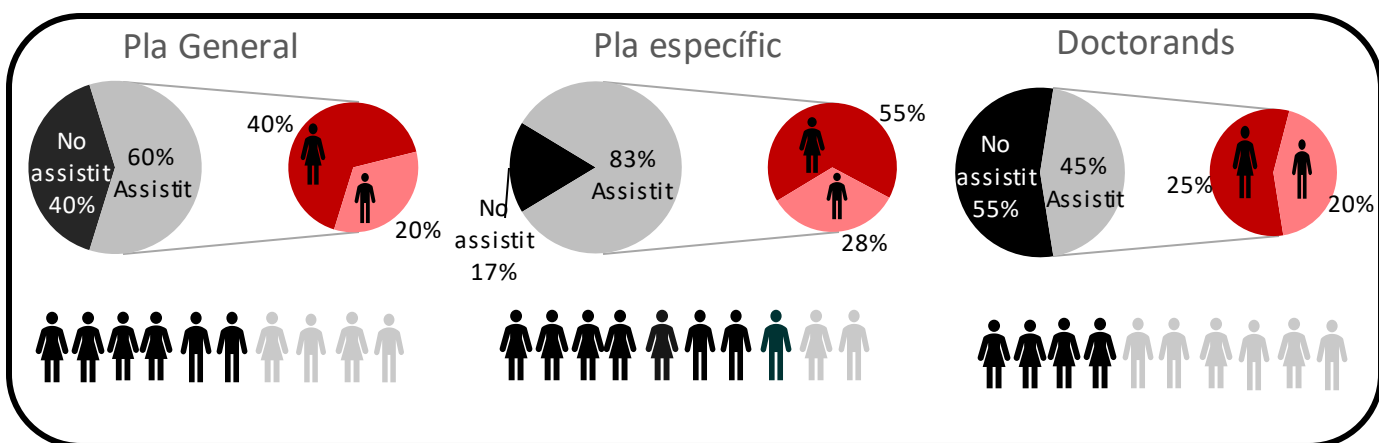

Assistència