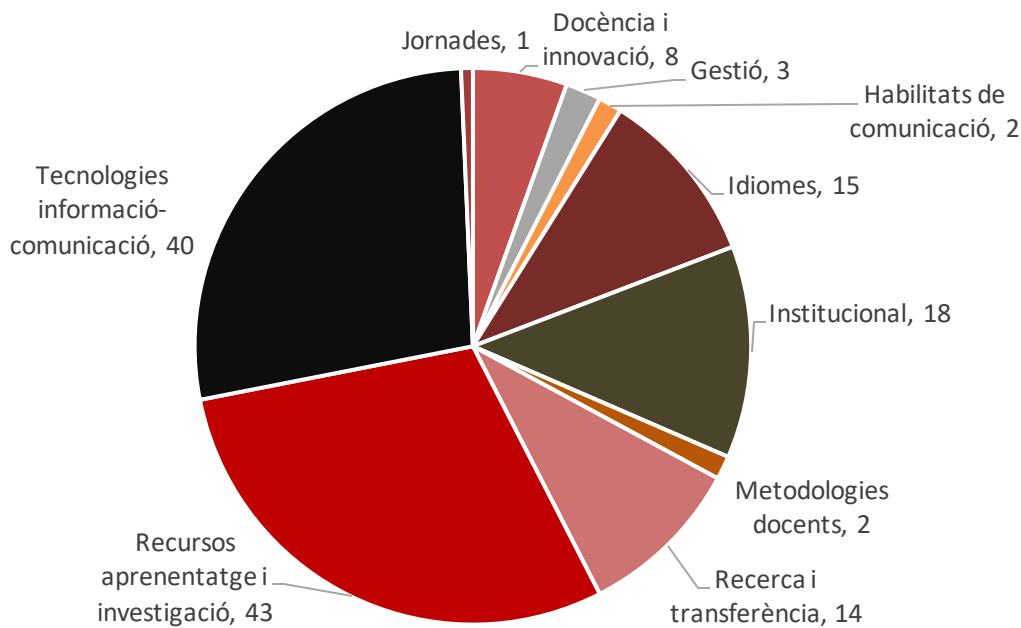

Pla Específic

Doctorands

Assistència

Cursos i hores

ÀMBITS COMPETENCIALS

RESULTATS SATISFACCIÓ CURSOS

Indicador hores/curs 2022-23

INNOVACIÓ DOCENT

7

Grups d'innovació Docent

12

Projectes "Pont"

FORMACIÓ NO-UNIVERSITARIS

131

CURSOS

2701