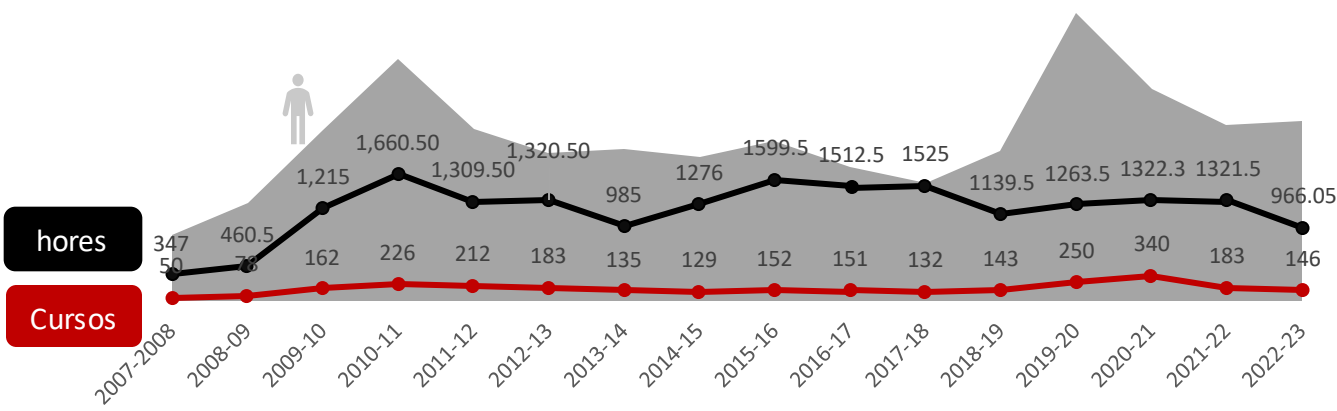

FORMACIÓ ICE EN XIFRES 2022-23

210

CURSOS

3720

INSCRITS

1179,5 h

HORES

Pla General

Pla Específic

Doctorands

Assistència

Cursos i hores

ÀMBITS COMPETENCIALS

RESULTATS SATISFACCIÓ CURSOS

Indicador hores/curs 2022-23

INNOVACIÓ DOCENT

7

Grups d'innovació Docent

12

Projectes "Pont"

FORMACIÓ NO-UNIVERSITARIS

131

CURSOS

2701

INSCRITS

3772 h

HORES