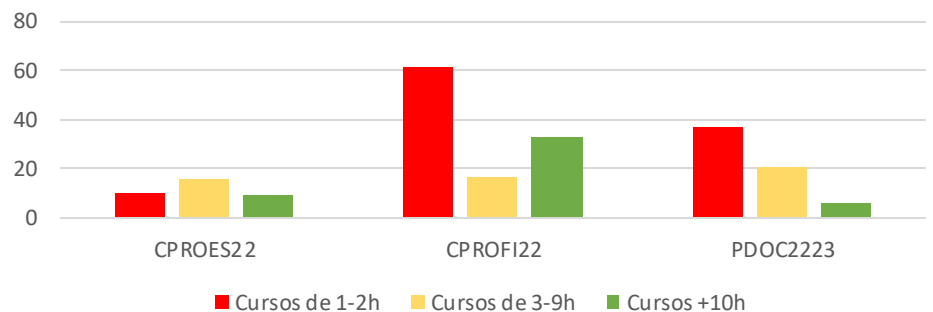

Pla Específic

Doctorands

Assistència

Cursos i hores

ÀMBITS COMPETENCIALS

RESULTATS SATISFACCIÓ CURSOS

Indicador hores/curs 2022-23

INNOVACIÓ DOCENT

7

Grups d'innovació Docent

12

Projectes "Pont"

FORMACIÓ NO-UNIVERSITARIS

131

CURSOS

2701